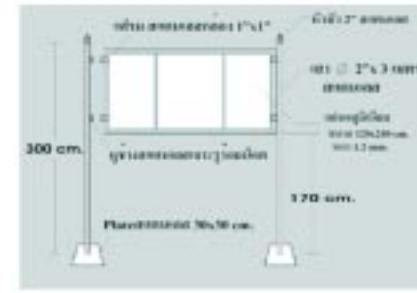

เสื้อกักสะท้อนแสง

OT-VEST1 คาดแถบ 1 แถบ
OT-VEST2 คาดแถบ 2 แถบ

กระจกโค้งจราจร

OT-MR18 รัศมี 18 นิ้ว
OT-MR24 รัศมี 24 นิ้ว

กรวยยางจราจร

OT-CONE50 สูง 50 ซม.
OT-CONE501 มีแถบ
OT-CONE80 สูง 80 ซม.
OT-CONE801 มีแถบ

OT-SIGNST ป้ายสถิติความปลอดภัย

ST-01
ST-02
ST-03
ST-04

OT-TAG-02 ป้าย Lockout

TAG-02 (ตรา 5.75')

OT-SIGN15 ป้ายเซฟตี้ ขนาด 15 X 40 ซม.

OT-WSOCK ถุงวัดทิศทางลม

OT-SIGN ป้ายเซฟตี้ แบบพับสามเหลี่ยม

WS-01