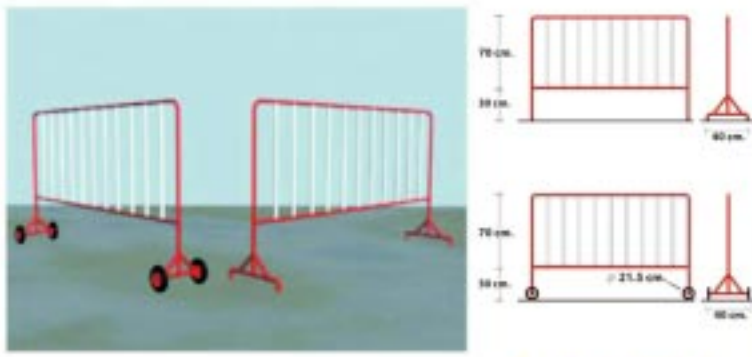

OT-TRAFICM แผงกั้นเหล็ก จัดการจราจร

OT-TRAFICP แผงกั้นพลาสติก

OT-SIGNFS ป้ายตั้งพื้น

ธงราวกันพื้นที่

OT-FLAGRD สีขาวแดงความยาว 17 เมตร

เทปกั้นพื้นที่

OT-TAPERD สีขาวแดง
OT-TAPEYE สีเหลืองดำ
ขนาดหน้ากว้าง 2 นิ้ว ยาว 200 เมตร

เสื้อกักสะท้อนแสง

OT-VEST1 คาดแถบ 1 แถบ
OT-VEST2 คาดแถบ 2 แถบ

กระจกโค้งจราจร

OT-MR18 รัศมี 18 นิ้ว
OT-MR24 รัศมี 24 นิ้ว

กรวยยางจราจร

OT-CONE50 สูง 50 ซม.
OT-CONE501 มีแถบ
OT-CONE80 สูง 80 ซม.
OT-CONE801 มีแถบ