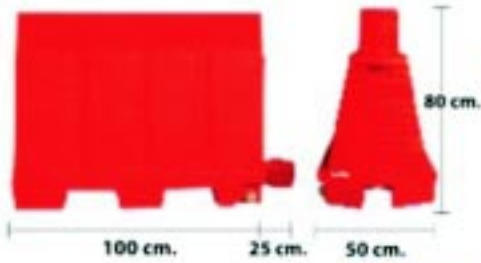

OT-TRAFICM แผงกั้นเหล็ก จัดการจราจร

OT-TRAFICP แผงกั้นพลาสติก

OT-SIGNFS ป้ายตั้งพื้น

ธงราวกันพื้นที่

OT-FLAGRD สีขาวแดงความยาว 17 เมตร

เทปกั้นพื้นที่

OT-TAPERD สีขาวแดง
OT-TAPEYE สีเหลืองดำ
ขนาดหน้ากว้าง 2 นิ้ว ยาว 200 เมตร

เสื้อกักสะท้อนแสง

OT-VEST1 คาดแถบ 1 แถบ
OT-VEST2 คาดแถบ 2 แถบ

กระจกโค้งจราจร

OT-MR18 รัศมี 18 นิ้ว
OT-MR24 รัศมี 24 นิ้ว

กรวยยางจราจร

OT-CONE50 สูง 50 ซม.
OT-CONE501 มีแถบ
OT-CONE80 สูง 80 ซม.
OT-CONE801 มีแถบ

OT-SIGNST ป้ายสถิติความปลอดภัย

ST-01
ST-02
ST-03
ST-04

OT-TAG-02 ป้าย Lockout

TAG-02 (ตรา 5.75')

OT-SIGN15 ป้ายเซฟตี้ ขนาด 15 X 40 ซม.

OT-WSOCK ถุงวัดทิศทางลม

OT-SIGN ป้ายเซฟตี้ แบบพับสามเหลี่ยม

WS-01